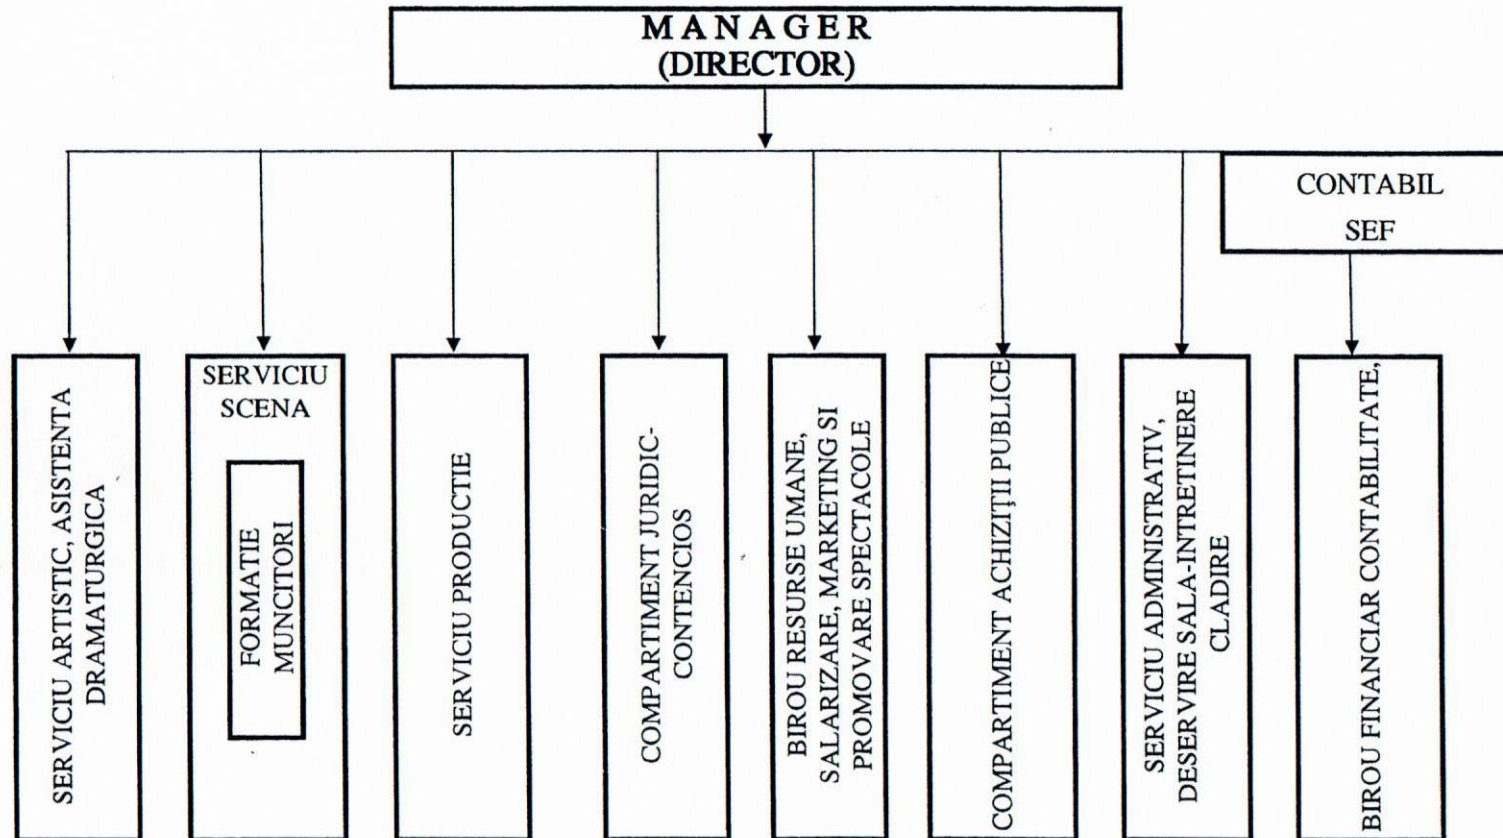

**TEATRUL EVREIESC DE STAT
ORGANIGRAMA**

NUMAR TOTAL DE POSTURI: 97

din care:

FUNCTII DE CONDUCERE: 9